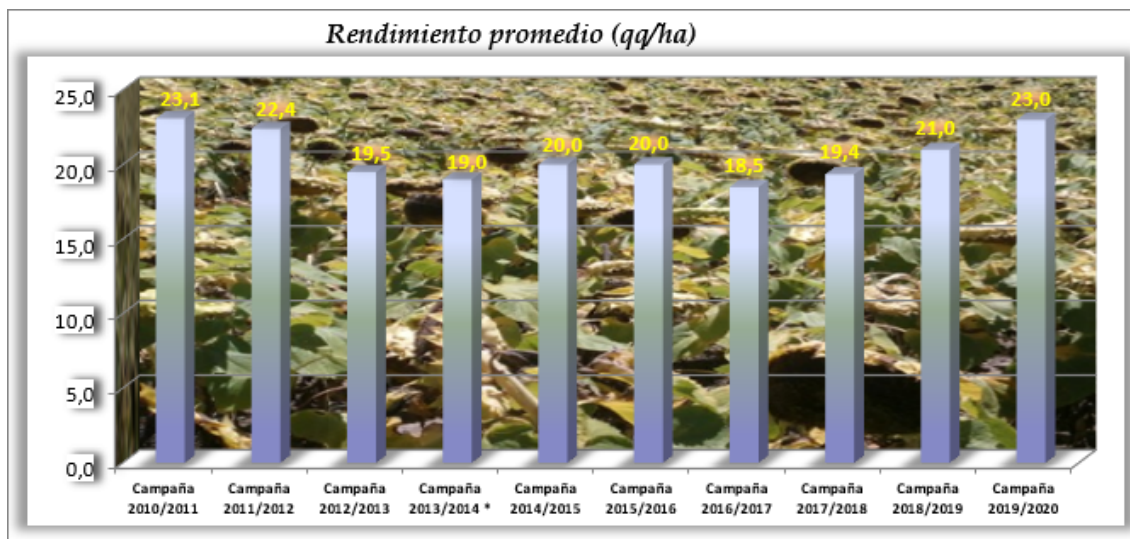

## Centro – Norte provincia de Santa Fe

Campaña 201/2020 --- **Intención de siembra 110.000 ha**

--- **Superficie sembrada 108.500 ha**

--- **Superficie cosechada 108.000 ha**

Producción 248.365 tn

Rendimiento promedio 23 qq/ ha

Del área de estudio, que comprenden los 12 departamentos del centro – norte de la provincia de Santa Fe, los departamentos General Obligado – San Justo y San Cristóbal representan el área girasolera, con una superficie sembrada superior al 65 % del total sembrado en los doce departamentos.

## Nivel nacional campaña 2019/2020

<b>GIRASOL</b>					
Campaña	Superficie (Has)			Rinde (qq/Ha)	Producción (Tn)
	Sembrado	Perdido	Cosechado		
2000/01	1,965,000	80,000	1,885,000	16.7	3,148,583
2001/02	2,045,000	44,000	2,001,000	19.0	3,808,800
2002/03	2,300,000	55,300	2,244,700	16.1	3,603,486
2003/04	1,800,000	25,800	1,774,200	17.7	3,146,065
2004/05	1,920,000	55,000	1,865,000	18.9	3,524,800
2005/06	2,210,000	60,000	2,150,000	17.6	3,779,065
2006/07	2,385,000	43,000	2,342,000	14.5	3,398,870
2007/08	2,700,000	64,100	2,635,900	17.1	4,520,562
2008/09	2,230,000	142,850	2,087,150	15.1	3,153,740
2009/10	1,300,000	68,510	1,231,490	17.5	2,155,730
2010/11	1,730,000	58,530	1,671,470	20.3	3,400,000
2011/12	1,860,000	64,045	1,795,955	20.0	3,599,308
2012/13	1,800,000	105,370	1,694,630	19.5	3,300,000
2013/14	1,480,000	69,200	1,410,800	16.3	2,300,000
2014/15	1,350,000	45,000	1,305,000	22.2	2,900,000
2015/16	1,370,000	48,000	1,322,000	21.2	2,800,000
2016/17	1,700,000	73,000	1,627,000	20.3	3,300,000
2017/18	1,750,000	60,000	1,690,000	20.7	3,500,000
2018/19	1,900,000	70,000	1,830,000	21.3	3,900,000
2019/20	1,650,000				

El rinde promedio, se ubica en 21,2 qq/Ha, 1,8 qq por encima del promedio de la campaña previa, hasta la fecha con un grado de avance de 35 %.  
La proyección de producción se mantiene en 3,2 MTn.

Situación que caracterizó la campaña 2019/2020