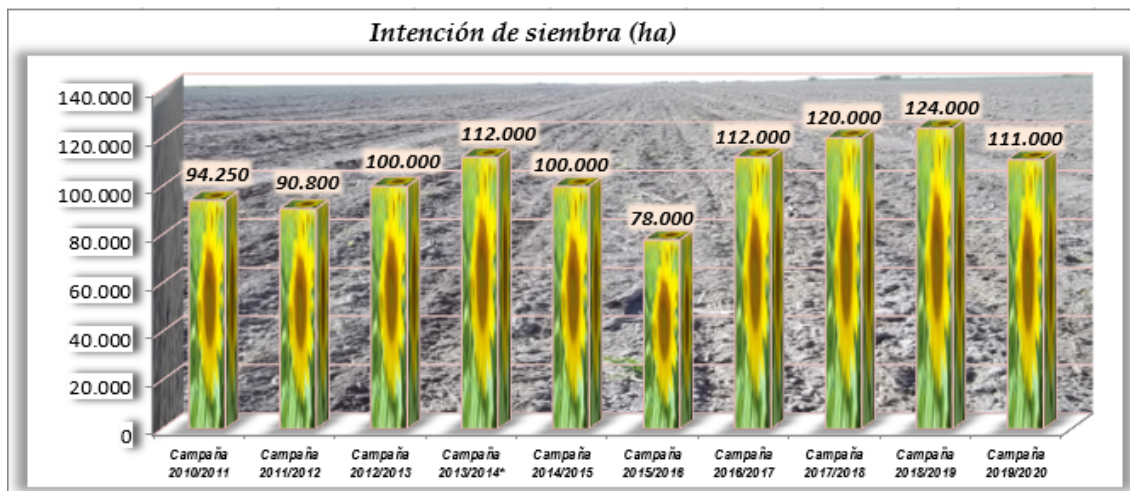

## Centro – Norte provincia de Santa Fe

Campaña 201/2020 --- **Intención de siembra 110.000 ha**

--- **Superficie sembrada 108.500 ha**

--- **Superficie cosechada 108.000 ha**

Producción 248.365 tn

Rendimiento promedio 23 qq/ ha

Del área de estudio, que comprenden los 12 departamentos del centro – norte de la provincia de Santa Fe, los departamentos General Obligado – San Justo y San Cristóbal representan el área girasolera, con una superficie sembrada superior al 65 % del total sembrado en los doce departamentos.

## Nivel nacional campaña 2019/2020

<b>GIRASOL</b>					
Campaña	Superficie (Has)			Rinde (qq/Ha)	Producción (Tn)
	Sembrado	Perdido	Cosechado		
2000/01	1,965,000	80,000	1,885,000	16.7	3,148,583
2001/02	2,045,000	44,000	2,001,000	19.0	3,808,800
2002/03	2,300,000	55,300	2,244,700	16.1	3,603,486
2003/04	1,800,000	25,800	1,774,200	17.7	3,146,065
2004/05	1,920,000	55,000	1,865,000	18.9	3,524,800
2005/06	2,210,000	60,000	2,150,000	17.6	3,779,065
2006/07	2,385,000	43,000	2,342,000	14.5	3,398,870
2007/08	2,700,000	64,100	2,635,900	17.1	4,520,562
2008/09	2,230,000	142,850	2,087,150	15.1	3,153,740
2009/10	1,300,000	68,510	1,231,490	17.5	2,155,730
2010/11	1,730,000	58,530	1,671,470	20.3	3,400,000
2011/12	1,860,000	64,045	1,795,955	20.0	3,599,308
2012/13	1,800,000	105,370	1,694,630	19.5	3,300,000
2013/14	1,480,000	69,200	1,410,800	16.3	2,300,000
2014/15	1,350,000	45,000	1,305,000	22.2	2,900,000
2015/16	1,370,000	48,000	1,322,000	21.2	2,800,000
2016/17	1,700,000	73,000	1,627,000	20.3	3,300,000
2017/18	1,750,000	60,000	1,690,000	20.7	3,500,000
2018/19	1,900,000	70,000	1,830,000	21.3	3,900,000
2019/20	1,650,000				

El rinde promedio, se ubica en 21,2 qq/Ha, 1,8 qq por encima del promedio de la campaña previa, hasta la fecha con un grado de avance de 35 %.  
La proyección de producción se mantiene en 3,2 MTn.

Situación que caracterizó la campaña 2019/2020