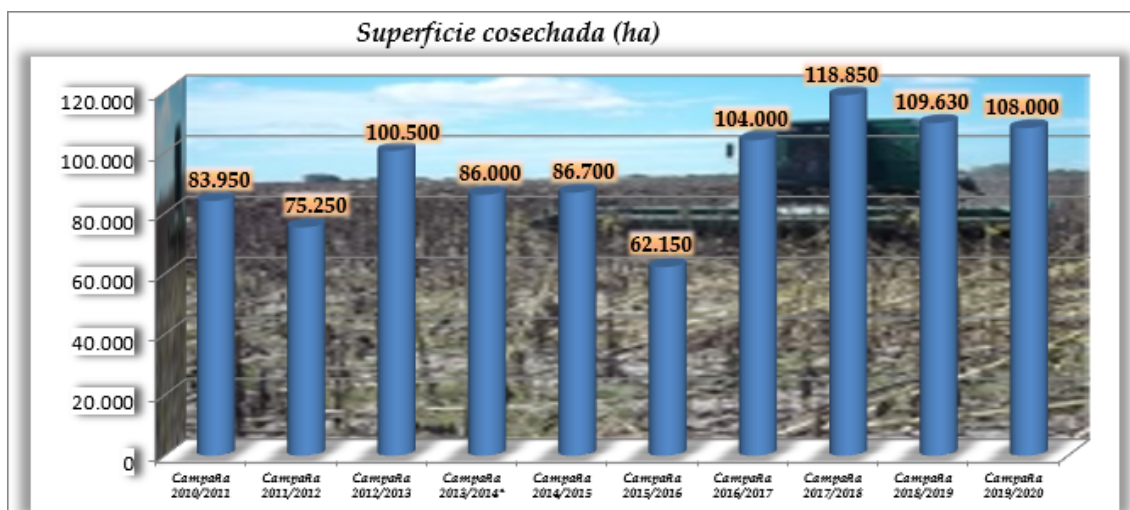

## Centro – Norte provincia de Santa Fe

Campaña 201/2020 --- **Intención de siembra 110.000 ha**

--- **Superficie sembrada 108.500 ha**

--- **Superficie cosechada 108.000 ha**

Producción 248.365 tn

Rendimiento promedio 23 qq/ ha

Del área de estudio, que comprenden los 12 departamentos del centro – norte de la provincia de Santa Fe, los departamentos General Obligado – San Justo y San Cristóbal representan el área girasolera, con una superficie sembrada superior al 65 % del total sembrado en los doce departamentos.

## Nivel nacional campaña 2019/2020

<b>GIRASOL</b>					
Campaña	Superficie (Has)			Rinde (qq/Ha)	Producción (Tn)
	Sembrado	Perdido	Cosechado		
2000/01	1,965,000	80,000	1,885,000	16.7	3,148,583
2001/02	2,045,000	44,000	2,001,000	19.0	3,808,800
2002/03	2,300,000	55,300	2,244,700	16.1	3,603,486
2003/04	1,800,000	25,800	1,774,200	17.7	3,146,065
2004/05	1,920,000	55,000	1,865,000	18.9	3,524,800
2005/06	2,210,000	60,000	2,150,000	17.6	3,779,065
2006/07	2,385,000	43,000	2,342,000	14.5	3,398,870
2007/08	2,700,000	64,100	2,635,900	17.1	4,520,562
2008/09	2,230,000	142,850	2,087,150	15.1	3,153,740
2009/10	1,300,000	68,510	1,231,490	17.5	2,155,730
2010/11	1,730,000	58,530	1,671,470	20.3	3,400,000
2011/12	1,860,000	64,045	1,795,955	20.0	3,599,308
2012/13	1,800,000	105,370	1,694,630	19.5	3,300,000
2013/14	1,480,000	69,200	1,410,800	16.3	2,300,000
2014/15	1,350,000	45,000	1,305,000	22.2	2,900,000
2015/16	1,370,000	48,000	1,322,000	21.2	2,800,000
2016/17	1,700,000	73,000	1,627,000	20.3	3,300,000
2017/18	1,750,000	60,000	1,690,000	20.7	3,500,000
2018/19	1,900,000	70,000	1,830,000	21.3	3,900,000
2019/20	1,650,000				

El rinde promedio, se ubica en 21,2 qq/Ha, 1,8 qq por encima del promedio de la campaña previa, hasta la fecha con un grado de avance de 35 %.  
La proyección de producción se mantiene en 3,2 MTn.

Situación que caracterizó la campaña 2019/2020