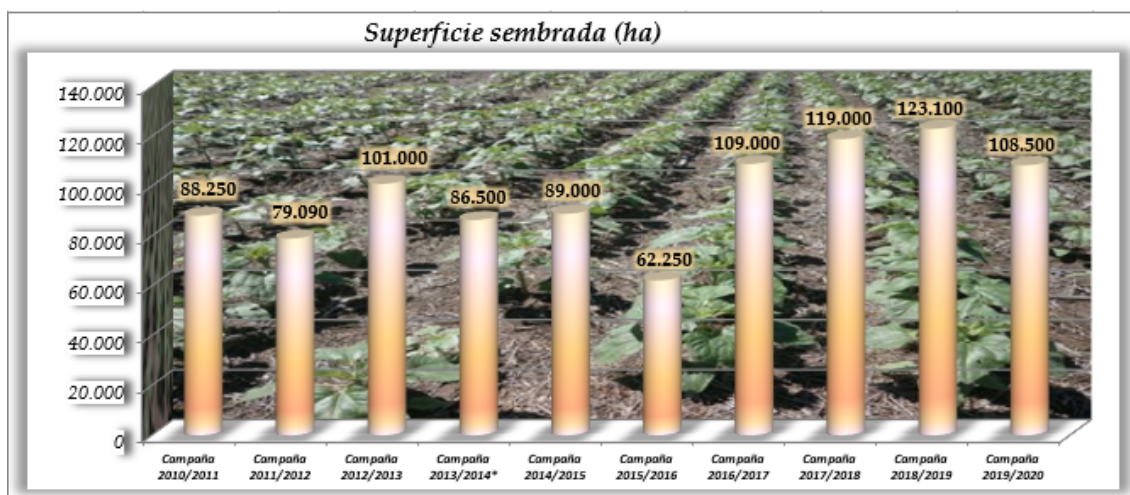

## Centro – Norte provincia de Santa Fe

Campaña 201/2020 --- **Intención de siembra 110.000 ha**

--- **Superficie sembrada 108.500 ha**

--- **Superficie cosechada 108.000 ha**

Producción 248.365 tn

Rendimiento promedio 23 qq/ ha

Del área de estudio, que comprenden los 12 departamentos del centro – norte de la provincia de Santa Fe, los departamentos General Obligado – San Justo y San Cristóbal representan el área girasolera, con una superficie sembrada superior al 65 % del total sembrado en los doce departamentos.

## Nivel nacional campaña 2019/2020

<b>GIRASOL</b>					
Campaña	Superficie (Has)			Rinde (qq/Ha)	Producción (Tn)
	Sembrado	Perdido	Cosechado		
2000/01	1,965,000	80,000	1,885,000	16.7	3,148,583
2001/02	2,045,000	44,000	2,001,000	19.0	3,808,800
2002/03	2,300,000	55,300	2,244,700	16.1	3,603,486
2003/04	1,800,000	25,800	1,774,200	17.7	3,146,065
2004/05	1,920,000	55,000	1,865,000	18.9	3,524,800
2005/06	2,210,000	60,000	2,150,000	17.6	3,779,065
2006/07	2,385,000	43,000	2,342,000	14.5	3,398,870
2007/08	2,700,000	64,100	2,635,900	17.1	4,520,562
2008/09	2,230,000	142,850	2,087,150	15.1	3,153,740
2009/10	1,300,000	68,510	1,231,490	17.5	2,155,730
2010/11	1,730,000	58,530	1,671,470	20.3	3,400,000
2011/12	1,860,000	64,045	1,795,955	20.0	3,599,308
2012/13	1,800,000	105,370	1,694,630	19.5	3,300,000
2013/14	1,480,000	69,200	1,410,800	16.3	2,300,000
2014/15	1,350,000	45,000	1,305,000	22.2	2,900,000
2015/16	1,370,000	48,000	1,322,000	21.2	2,800,000
2016/17	1,700,000	73,000	1,627,000	20.3	3,300,000
2017/18	1,750,000	60,000	1,690,000	20.7	3,500,000
2018/19	1,900,000	70,000	1,830,000	21.3	3,900,000
2019/20	1,650,000				

El rinde promedio, se ubica en 21,2 qq/Ha, 1,8 qq por encima del promedio de la campaña previa, hasta la fecha con un grado de avance de 35 %.  
La proyección de producción se mantiene en 3,2 MTn.

Situación que caracterizó la campaña 2019/2020