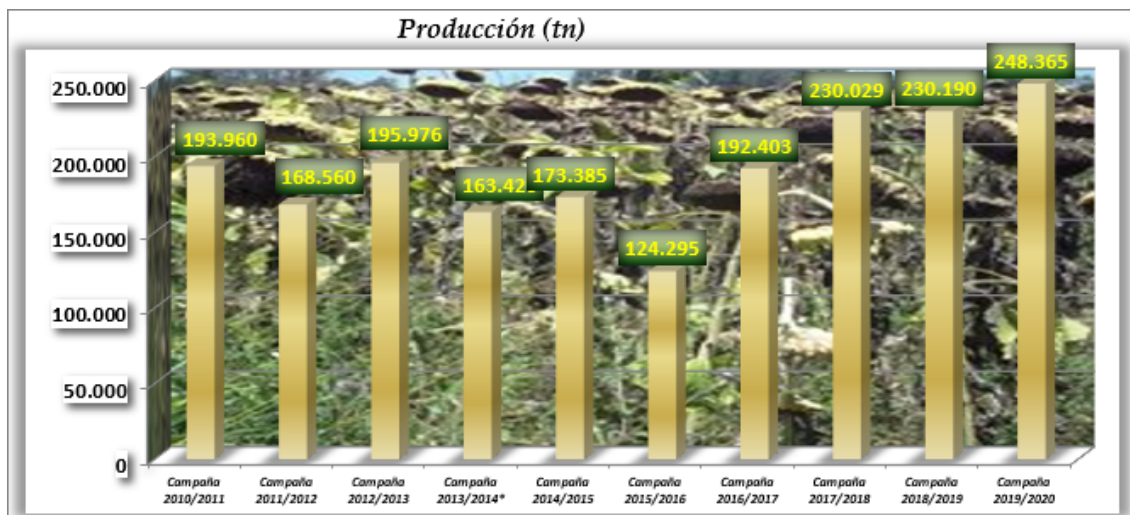

## Centro – Norte provincia de Santa Fe

Campaña 201/2020 --- **Intención de siembra 110.000 ha**

--- **Superficie sembrada 108.500 ha**

--- **Superficie cosechada 108.000 ha**

Producción 248.365 tn

Rendimiento promedio 23 qq/ ha

Del área de estudio, que comprenden los 12 departamentos del centro – norte de la provincia de Santa Fe, los departamentos General Obligado – San Justo y San Cristóbal representan el área girasolera, con una superficie sembrada superior al 65 % del total sembrado en los doce departamentos.

## Nivel nacional campaña 2019/2020

<b>GIRASOL</b>					
Campaña	Superficie (Has)			Rinde (qq/Ha)	Producción (Tn)
	Sembrado	Perdido	Cosechado		
2000/01	1,965,000	80,000	1,885,000	16.7	3,148,583
2001/02	2,045,000	44,000	2,001,000	19.0	3,808,800
2002/03	2,300,000	55,300	2,244,700	16.1	3,603,486
2003/04	1,800,000	25,800	1,774,200	17.7	3,146,065
2004/05	1,920,000	55,000	1,865,000	18.9	3,524,800
2005/06	2,210,000	60,000	2,150,000	17.6	3,779,065
2006/07	2,385,000	43,000	2,342,000	14.5	3,398,870
2007/08	2,700,000	64,100	2,635,900	17.1	4,520,562
2008/09	2,230,000	142,850	2,087,150	15.1	3,153,740
2009/10	1,300,000	68,510	1,231,490	17.5	2,155,730
2010/11	1,730,000	58,530	1,671,470	20.3	3,400,000
2011/12	1,860,000	64,045	1,795,955	20.0	3,599,308
2012/13	1,800,000	105,370	1,694,630	19.5	3,300,000
2013/14	1,480,000	69,200	1,410,800	16.3	2,300,000
2014/15	1,350,000	45,000	1,305,000	22.2	2,900,000
2015/16	1,370,000	48,000	1,322,000	21.2	2,800,000
2016/17	1,700,000	73,000	1,627,000	20.3	3,300,000
2017/18	1,750,000	60,000	1,690,000	20.7	3,500,000
2018/19	1,900,000	70,000	1,830,000	21.3	3,900,000
2019/20	1,650,000				

El rinde promedio, se ubica en 21,2 qq/Ha, 1,8 qq por encima del promedio de la campaña previa, hasta la fecha con un grado de avance de 35 %.  
La proyección de producción se mantiene en 3,2 MTn.

Situación que caracterizó la campaña 2019/2020